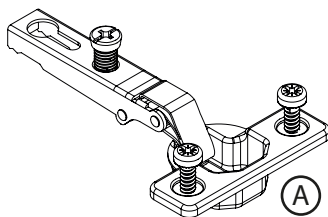

MONTAGEANLEITUNG

SBX RIO 180/240/300/350/400/450

Assembly instructions

Instructions de montage

Montage handleiding

Istruzioni per il montaggio

Instrukcja montażu

Инструкция по монтажу

安装说明

Video

Tutorial

www.juwel-aquarium.com/sbx_rio

INCLUDED

4x

20x

3x

8x

4x

2x

6x

TOP VIEW

1

2

3