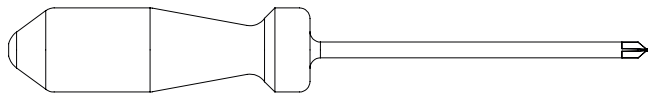

MONTAGEANLEITUNG

SBX RIO 180/240/300/350/400/450

Assembly instructions

Instructions de montage

Montage handleiding

Istruzioni per il montaggio

Instrukcja montażu

Инструкция по монтажу

安装说明

Video

Tutorial

www.juwel-aquarium.com/sbx_rio

INCLUDED

4x

20x

3x

8x

4x

2x

6x

TOP VIEW

1

2

3