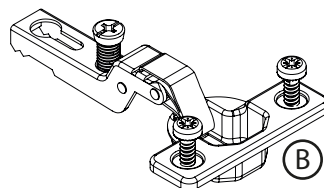

MONTAGEANLEITUNG

SBX RIO 180/240/300/350/400/450

Assembly instructions

Instructions de montage

Montage handleiding

Istruzioni per il montaggio

Instrukcja montażu

Инструкция по монтажу

安装说明

Video

Tutorial

www.juwel-aquarium.com/sbx_rio

INCLUDED

4x

20x

3x

8x

4x

2x

6x

TOP VIEW

1

2

3