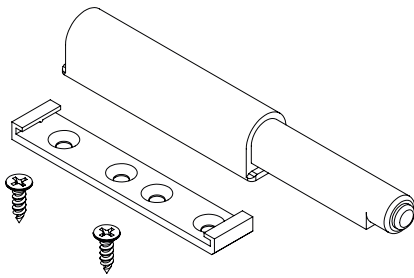

MONTAGEANLEITUNG

SBX RIO 180/240/300/350/400/450

Assembly instructions

Instructions de montage

Montage handleiding

Istruzioni per il montaggio

Instrukcja montażu

Инструкция по монтажу

安装说明

Video

Tutorial

www.juwel-aquarium.com/sbx_rio

INCLUDED

4x

20x

3x

8x

4x

2x

6x

TOP VIEW

1

2

3