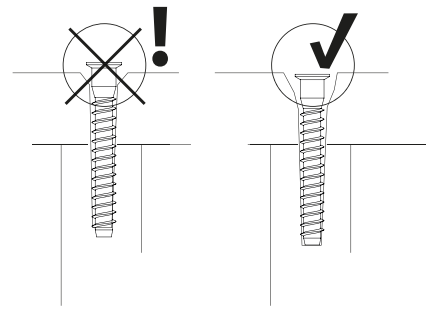

MONTAGEANLEITUNG

SBX RIO 180/240/300/350/400/450

Assembly instructions

Instructions de montage

Montage handleiding

Istruzioni per il montaggio

Instrukcja montażu

Инструкция по монтажу

安装说明

Video

Tutorial

www.juwel-aquarium.com/sbx_rio

INCLUDED

4x

20x

3x

8x

4x

2x

6x

TOP VIEW

1

2

3