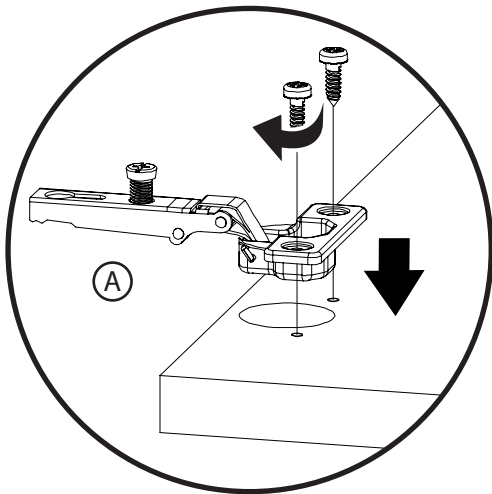

MONTAGEANLEITUNG

SBX RIO 125

Assembly instructions
Instructions de montage
Montage handleiding
Istruzioni per il montaggio
Instrukcja montażu
Инструкция по монтажу
安装说明

INCLUDED

4x

16x

2x

6x

4x

4x

TOP VIEW

1

2

3

4

5