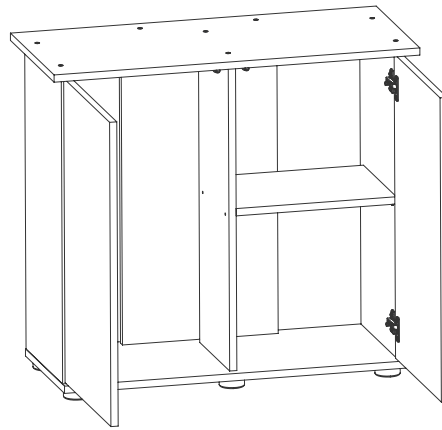

MONTAGEANLEITUNG

SBX RIO 125

Assembly instructions
Instructions de montage
Montage handleiding
Istruzioni per il montaggio
Instrukcja montażu
Инструкция по монтажу
安装说明

INCLUDED

4x

16x

2x

6x

4x

4x

TOP VIEW

1

2

3

4

5