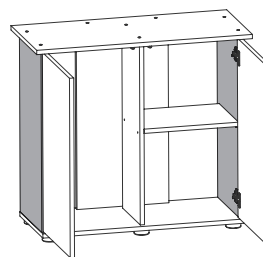

MONTAGEANLEITUNG

SBX RIO 125

Assembly instructions
Instructions de montage
Montage handleiding
Istruzioni per il montaggio
Instrukcja montażu
Инструкция по монтажу
安装说明

INCLUDED

4x

16x

2x

6x

4x

4x

TOP VIEW

1

2

3

4

5