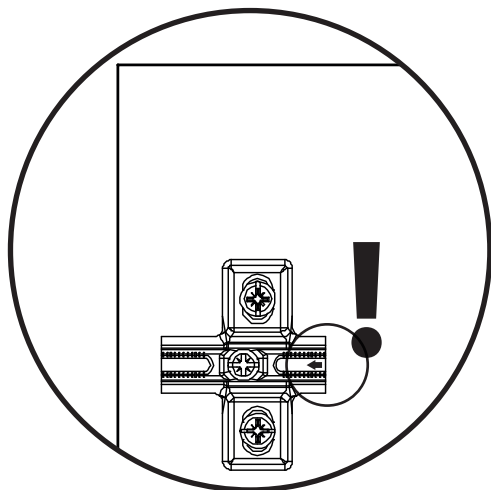

MONTAGEANLEITUNG

SBX RIO 125

Assembly instructions
Instructions de montage
Montage handleiding
Istruzioni per il montaggio
Instrukcja montażu
Инструкция по монтажу
安装说明

INCLUDED

4x

16x

2x

6x

4x

4x

TOP VIEW

1

2

3

4

5