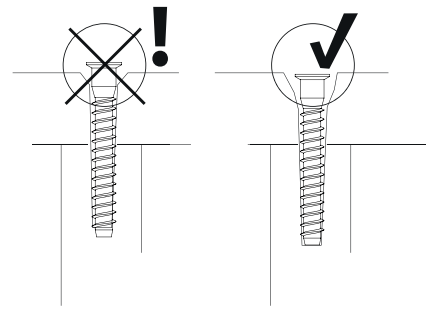

MONTAGEANLEITUNG

SBX RIO 125

Assembly instructions
Instructions de montage
Montage handleiding
Istruzioni per il montaggio
Instrukcja montażu
Инструкция по монтажу
安装说明

INCLUDED

4x

16x

2x

6x

4x

4x

TOP VIEW

1

2

3

4

5