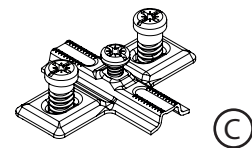

MONTAGEANLEITUNG

SBX RIO 125

Assembly instructions
Instructions de montage
Montage handleiding
Istruzioni per il montaggio
Instrukcja montażu
Инструкция по монтажу
安装说明

INCLUDED

4x

16x

2x

6x

4x

4x

TOP VIEW

1

2

3

4

5