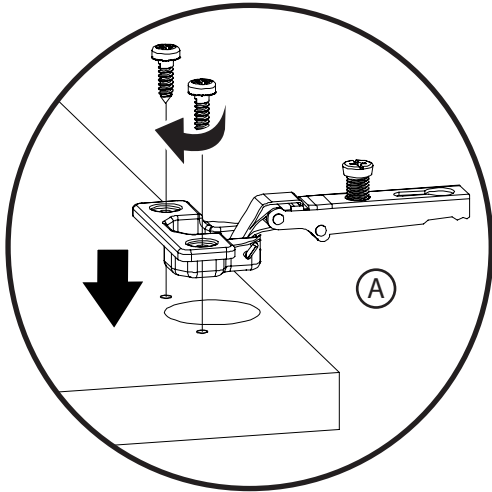

MONTAGEANLEITUNG

SBX RIO 125

Assembly instructions
Instructions de montage
Montage handleiding
Istruzioni per il montaggio
Instrukcja montażu
Инструкция по монтажу
安装说明

INCLUDED

4x

16x

2x

6x

4x

4x

TOP VIEW

1

2

3

4

5