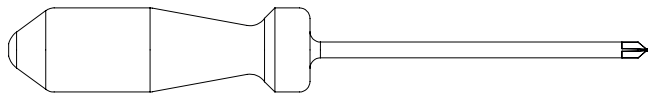

MONTAGEANLEITUNG

SBX RIO 125

Assembly instructions
Instructions de montage
Montage handleiding
Istruzioni per il montaggio
Instrukcja montażu
Инструкция по монтажу
安装说明

INCLUDED

4x

16x

2x

6x

4x

4x

TOP VIEW

1

2

3

4

5