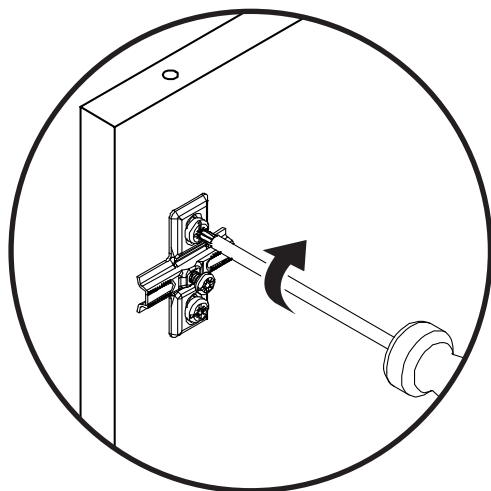

MONTAGEANLEITUNG

SBX RIO 125

Assembly instructions
Instructions de montage
Montage handleiding
Istruzioni per il montaggio
Instrukcja montażu
Инструкция по монтажу
安装说明

INCLUDED

4x

16x

2x

6x

4x

4x

TOP VIEW

1

2

3

4

5