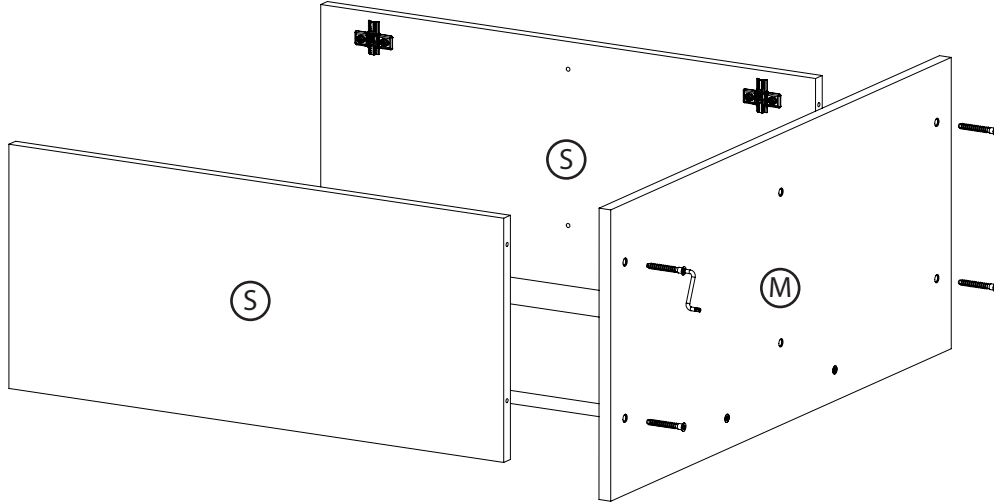

MONTAGEANLEITUNG

SBX RIO 125

Assembly instructions
Instructions de montage
Montage handleiding
Istruzioni per il montaggio
Instrukcja montażu
Инструкция по монтажу
安装说明

INCLUDED

4x

16x

2x

6x

4x

4x

TOP VIEW

1

2

3

4

5