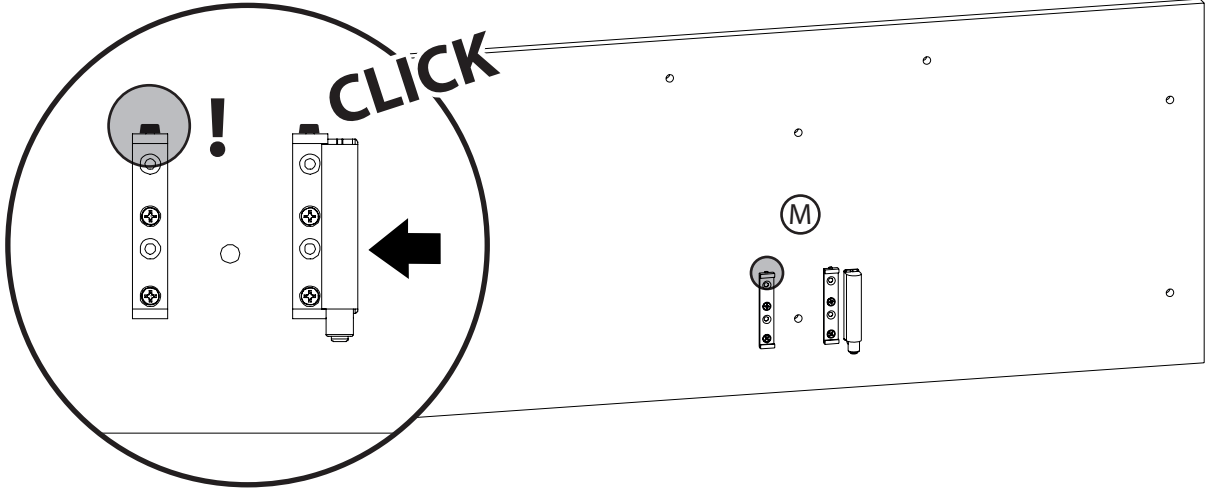

MONTAGEANLEITUNG

SBX RIO 125

Assembly instructions
Instructions de montage
Montage handleiding
Istruzioni per il montaggio
Instrukcja montażu
Инструкция по монтажу
安装说明

INCLUDED

4x

16x

2x

6x

4x

4x

TOP VIEW

1

2

3

4

5