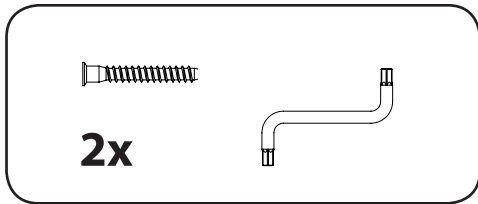

MONTAGEANLEITUNG

SBX RIO 125

Assembly instructions
Instructions de montage
Montage handleiding
Istruzioni per il montaggio
Instrukcja montażu
Инструкция по монтажу
安装说明

INCLUDED

4x

16x

2x

6x

4x

4x

TOP VIEW

1

2

3

4

5