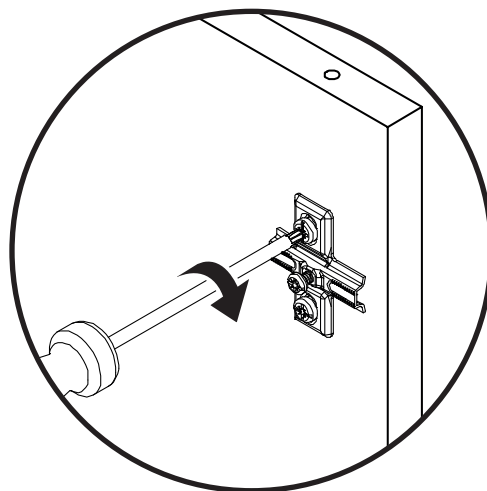

MONTAGEANLEITUNG

SBX RIO 125

Assembly instructions
Instructions de montage
Montage handleiding
Istruzioni per il montaggio
Instrukcja montażu
Инструкция по монтажу
安装说明

INCLUDED

4x

16x

2x

6x

4x

4x

TOP VIEW

1

2

3

4

5