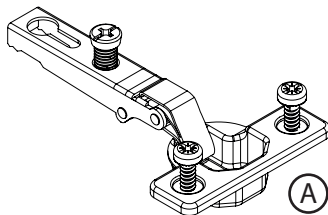

MONTAGEANLEITUNG

SBX RIO 125

Assembly instructions
Instructions de montage
Montage handleiding
Istruzioni per il montaggio
Instrukcja montażu
Инструкция по монтажу
安装说明

INCLUDED

4x

16x

2x

6x

4x

4x

TOP VIEW

1

2

3

4

5