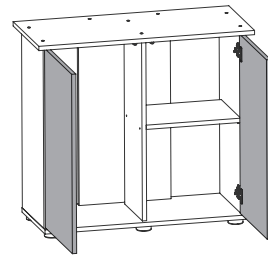

MONTAGEANLEITUNG

SBX RIO 125

Assembly instructions
Instructions de montage
Montage handleiding
Istruzioni per il montaggio
Instrukcja montażu
Инструкция по монтажу
安装说明

INCLUDED

4x

16x

2x

6x

4x

4x

TOP VIEW

1

2

3

4

5