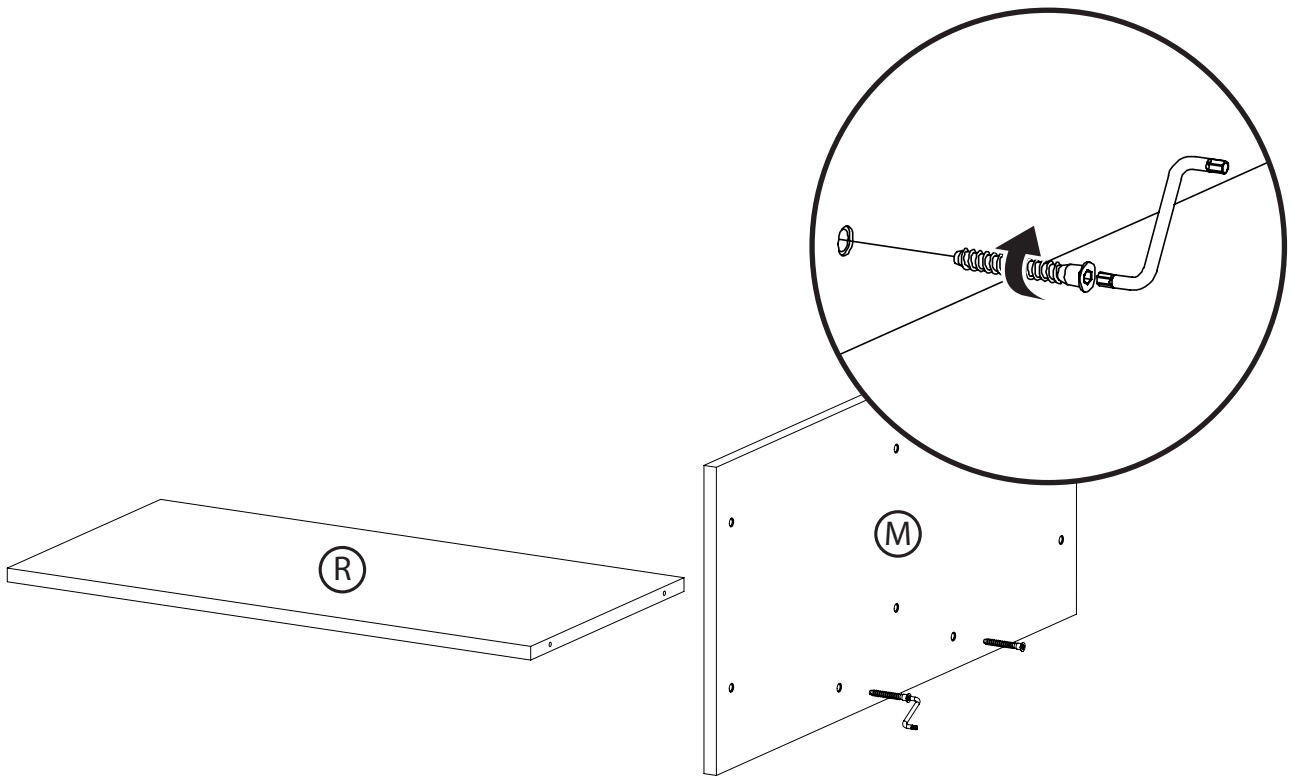

MONTAGEANLEITUNG

SBX RIO 125

Assembly instructions
Instructions de montage
Montage handleiding
Istruzioni per il montaggio
Instrukcja montażu
Инструкция по монтажу
安装说明

INCLUDED

4x

16x

2x

6x

4x

4x

TOP VIEW

1

2

3

4

5