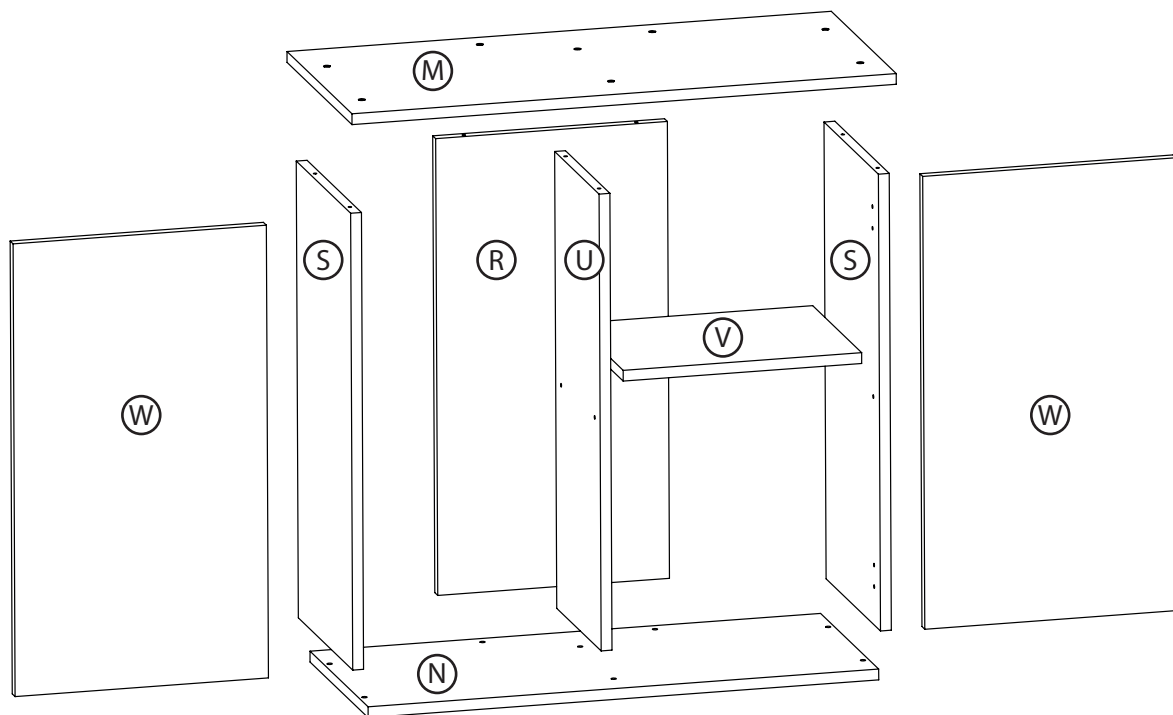

MONTAGEANLEITUNG

SBX RIO 125

Assembly instructions
Instructions de montage
Montage handleiding
Istruzioni per il montaggio
Instrukcja montażu
Инструкция по монтажу
安装说明

INCLUDED

4x

16x

2x

6x

4x

4x

TOP VIEW

1

2

3

4

5