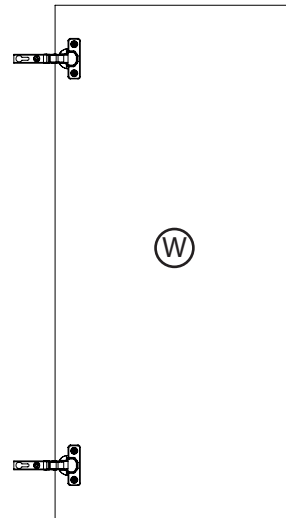

MONTAGEANLEITUNG

SBX RIO 125

Assembly instructions
Instructions de montage
Montage handleiding
Istruzioni per il montaggio
Instrukcja montażu
Инструкция по монтажу
安装说明

INCLUDED

4x

16x

2x

6x

4x

4x

TOP VIEW

1

2

3

4

5