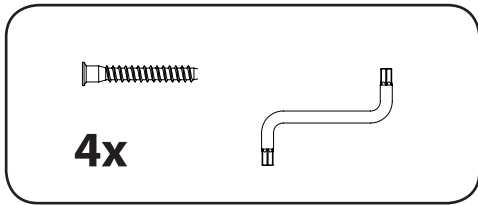

MONTAGEANLEITUNG

SBX RIO 125

Assembly instructions
Instructions de montage
Montage handleiding
Istruzioni per il montaggio
Instrukcja montażu
Инструкция по монтажу
安装说明

INCLUDED

4x

16x

2x

6x

4x

4x

TOP VIEW

1

2

3

4

5