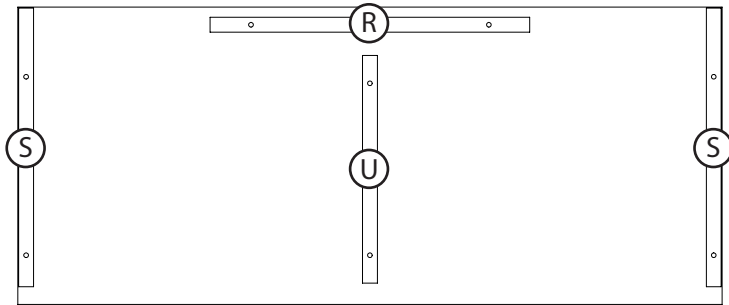

MONTAGEANLEITUNG

SBX RIO 125

Assembly instructions
Instructions de montage
Montage handleiding
Istruzioni per il montaggio
Instrukcja montażu
Инструкция по монтажу
安装说明

INCLUDED

4x

16x

2x

6x

4x

4x

TOP VIEW

1

2

3

4

5