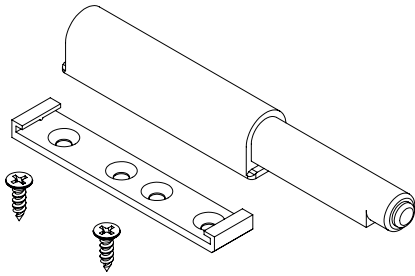

MONTAGEANLEITUNG

SBX RIO 125

Assembly instructions
Instructions de montage
Montage handleiding
Istruzioni per il montaggio
Instrukcja montażu
Инструкция по монтажу
安装说明

INCLUDED

4x

16x

2x

6x

4x

4x

TOP VIEW

1

2

3

4

5