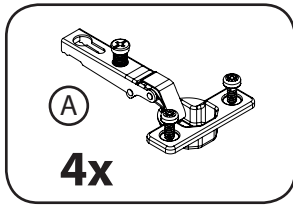

MONTAGEANLEITUNG

SBX RIO 125

Assembly instructions
Instructions de montage
Montage handleiding
Istruzioni per il montaggio
Instrukcja montażu
Инструкция по монтажу
安装说明

INCLUDED

4x

16x

2x

6x

4x

4x

TOP VIEW

1

2

3

4

5