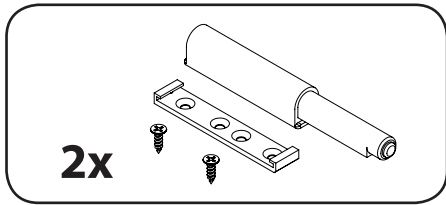

MONTAGEANLEITUNG

SBX RIO 125

Assembly instructions
Instructions de montage
Montage handleiding
Istruzioni per il montaggio
Instrukcja montażu
Инструкция по монтажу
安装说明

INCLUDED

4x

16x

2x

6x

4x

4x

TOP VIEW

1

2

3

4

5