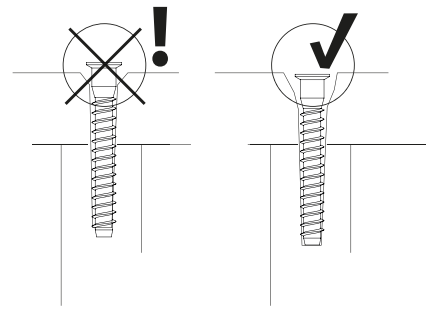

MONTAGEANLEITUNG

SBX Vision 180 / 260 / 450

Assembly instructions

Instructions de montage

Montage handleiding

Istruzioni per il montaggio

Instrukcja montażu

Инструкция по монтажу

安装说明

Video

Tutorial

www.juwel-aquarium.com/sbx_vision

INCLUDED

4x

20x

3x

8x

4x

2x

6x

TOP VIEW

1

2

3